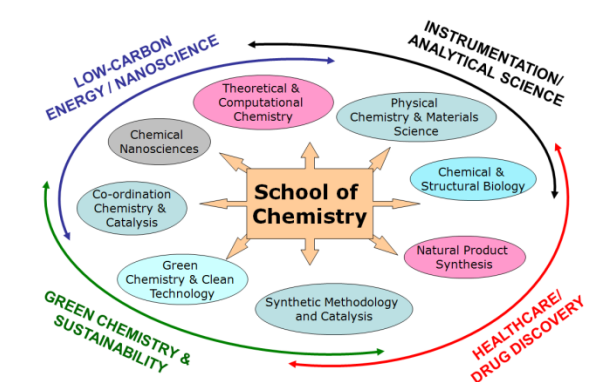

诺丁汉大学是罗素大学集团（Russell Group）创始成员之一。罗素大学集团作为英国最优秀大学联盟，其成员大学致力于发展最顶尖的科研，创造最一流的教学及学习环境，同时与企业及公共部门建立最紧密的联系。

诺丁汉大学与全球 300 多所院校建立了合作伙伴关系，为学生提供广泛的海外交流机会。 www.nottingham.ac.uk

校园

诺丁汉校园因其美丽而为人熟知。每个校园都具有其独特的风格。在主校区 University Park 校区，树林、花园、传统建筑沿湖而建，在英国被评为最具魅力的校园之一；距离主校区一英里处，是集殊荣与远瞻于一身，将建筑、创新技术与大片绿化完美融合的 Jubilee 校区；Sutton Bonington 校区则位于环境优美的诺丁汉郡南部乡间，占地达 100 英亩，教学设备、体育中心、学生会、文娱设施及校内住宿一应俱全。

诺丁汉大学同时在亚洲拥有两个海外校区：中国校区位于中国东海岸的宁波高教园区，占地 140 英亩，离上海车程仅需二、三个小时；马来西亚校区占地 125 英亩，位于吉隆坡南部，距离市中心仅 35 公里，校园面对群山，拥有花园式环境，配套设施完善。

www.nottingham.ac.uk/about/campuses

诺丁汉市

诺丁汉市位于英格兰中心，是一座朝气蓬勃、文化遗产丰富的城市。在那儿，你可以聆听罗宾汉的故事，造访洞穴或者城堡。

诺丁汉市是伦敦以外最佳购物地之一，同时拥有国家冰上活动中心、国家水上运动中心等许多体育场所。市内夜生活亦为丰富，拥有现场音乐会、俱乐部、剧院、酒吧等娱乐配套设施。诺丁汉市是“紫旗奖”（Purple Flag Award）的获得者，即英国夜间出行最安全舒适的城市之一。

诺丁汉市与首都以及英国其它城市之间交通十分便利，离伦敦不到 2 小时的车程。 www.nottingham.ac.uk/nottinghamlife

上海诺丁汉高等研究院 (SNA)

2012 年 11 月 5 日，在国家科技部、上海市政府、上海市教委、上海市科委以及奉贤区政府各级领导的见证下，华东理工大学与英国诺丁汉大学正式揭牌联合共建华东理工大学上海诺丁汉高等科学院。科学院将诺丁汉大学和华东理工大学的优势重点学科结合，为华东理工大学学生提供从本科至博士研究生阶段各层次的高质量学历教育与科研机会。

本科生将在华东理工大学学习两年，在科学院学习一年，在英国诺丁汉大学学习一年，以获得两校的学士学位证书。

诺丁汉大学绿色技术—化学

诺丁汉大学化学学院以其世界领先的科研项目、一流的教学和与产业界的广泛合作获得国际认可。化学学院的科研环境欣欣向荣，并与物理学、生物学、医学科学以及工程学有着紧密的跨学科合作。参与这些科研活动的有来自世界各地的 160 名硕士研究生，60 名博士后以及 41 名学术人员。

<http://www.nottingham.ac.uk/chemistry>

化学学科教学特色:

个别指导: 个别指导辅助大班授课，以确保理解掌握课程内容

完善的学生支持: 与个人导师经常见面，提供支持与建议，帮助你设计学习项目，评价你的学术表现

实验室课程: 一流的实验室技术和实验设备。每周 12 小时实验